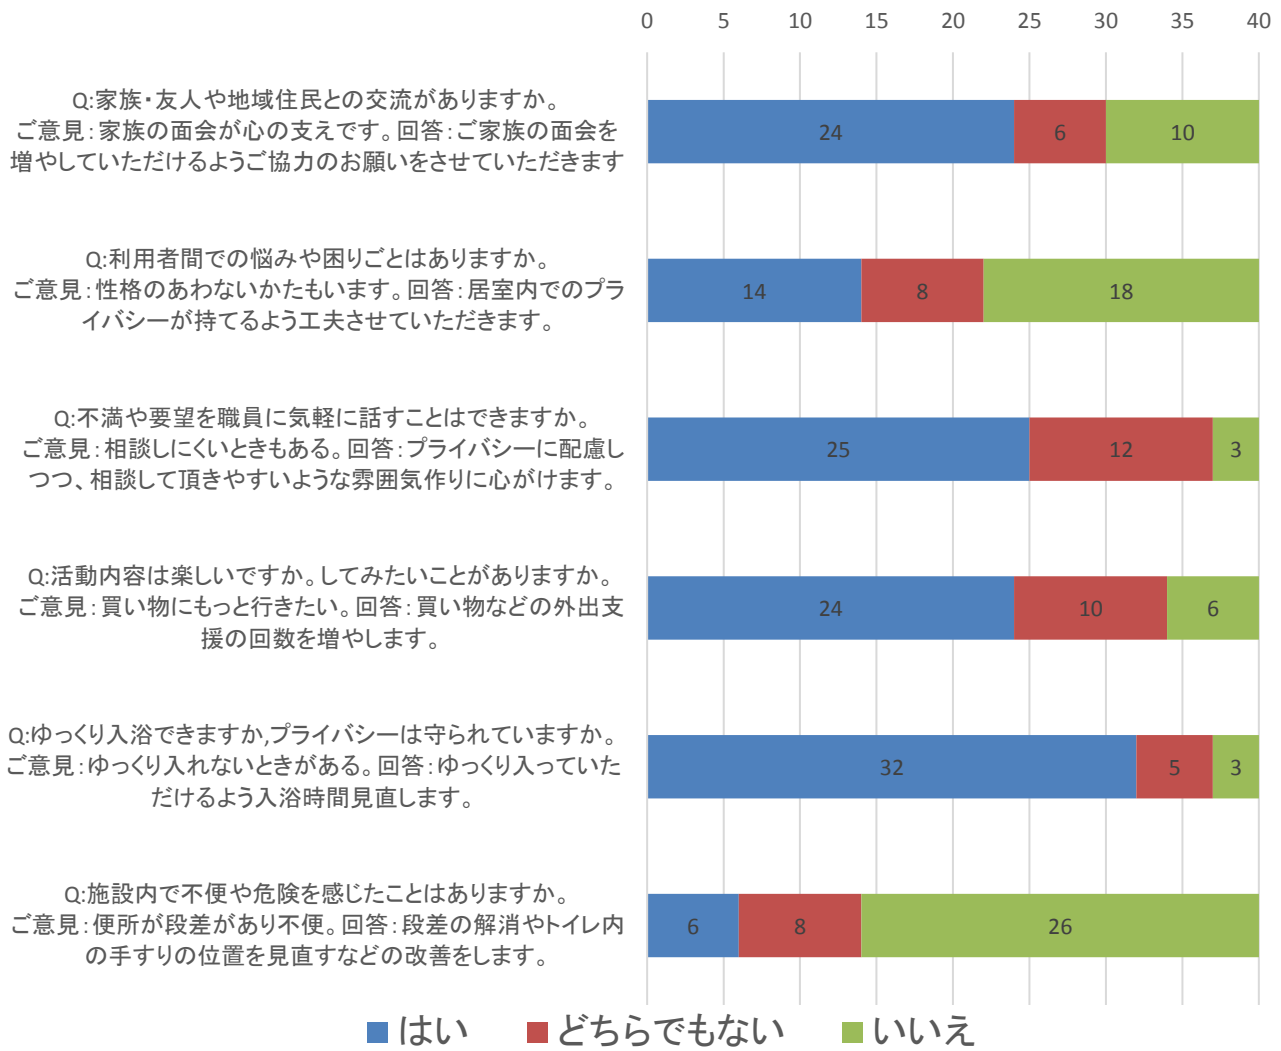

# 宇寿荘アンケート結果

ご利用者50名へ配布し、40名回答(回答率80%)

## ご利用者満足度